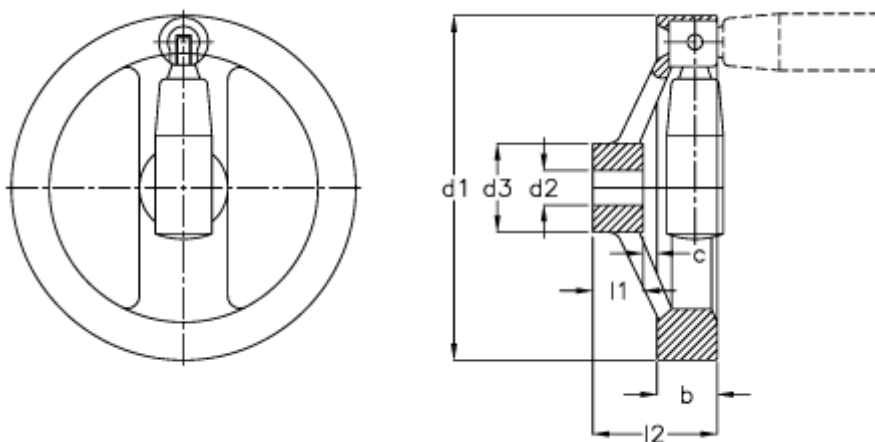

Varenummer: 201263306
Beskrivelse: E+G Håndhjul
GN 322.3-140-B14-R

Mål

b	= 24.5	l2 = 45.5
c	= 5.0	
d1	= 140	
d2 H7	= -	
d2 H7	= 14	
d3	= 36	
Håndtag Ø	= 23	
l1	= 19	